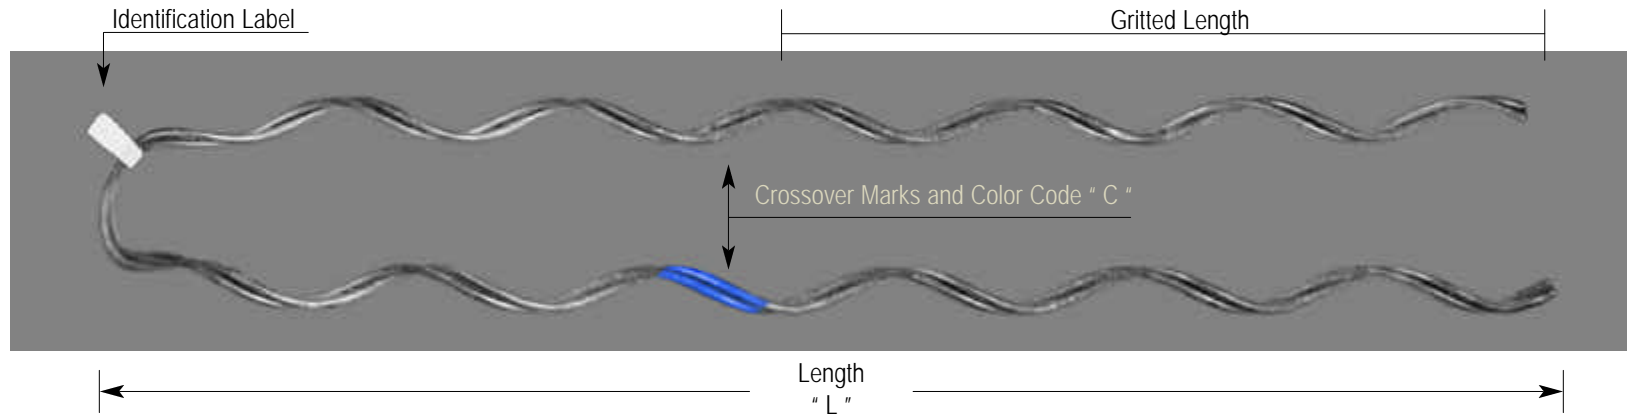

# GALVANIZED STEEL DROP WIRE SERVICE ENDS

Designed for use on : ACSR, All-Aluminum. Alluminum Alloy, Compacted ACSR, Compacted All-Aluminum.

		Diameter Range		Holding Strength (Lbs) Per Conductor Construction										Packaging per box		Properties	
Catalog Number	Conductor Size AWG	Min	Max	ACSR		All Aluminum		Aluminum Alloy		Compacted ACSR		Compacted All-Aluminum		Units	Weight (Lbs)	Color	Length (inches)
				Type	MBS (Lbs)	Type	MBS (Lbs)	Type	MBS (Lbs)	Type	MBS (Lbs)	Type	MBS (Lbs)				
60100	#6	0.169	0.198	6/1	585	7W	488	7W	840	6/1	585	7W	500	100	8	BLUE	11
60200	#5	0.199	0.224	6/1	730	Solid	772	7W	1080			7W	788	100	9	WHITE	12
60300	#4	0.225	0.257	6/1	915	7W	770	7W	1336	6/1	915			100	10	ORANGE	13
60400	#3	0.258	0.289	6/1	1125	7W	900	7W	1720	6/1	1125	7W	1202	100	15	BLACK	14
60500	#2	0.29	0.325	6/1	1395	7W	1175	7W	2124	6/1	1395	7W	1383	100	16	RED	15
60600	#1	0.326	0.36	6/1	1740	7W	1430	7W	2736	6/1	1740	7W	1773	50	17	GREEN	17
60700	1/0	0.361	0.4	6/1	2140	7W	1734	7W	3384	6/1	2140	7W	2232	50	20	YELLOW	19
60800	2/0	0.401	0.45	6/1	2673	7W	2182	7W	4044	6/1	2673	7W	2705	50	23	BLUE	21
60900	3/0	0.451	0.51	6/1	3338	7W	2644	7W	5092	6/1	3338	7W	3411	50	25	ORANGE	23
60910	4/0	0.511	0.58	6/1	4210	7W	3335	7W	6420	6/1	4210	7W	3501	50	27	RED	26