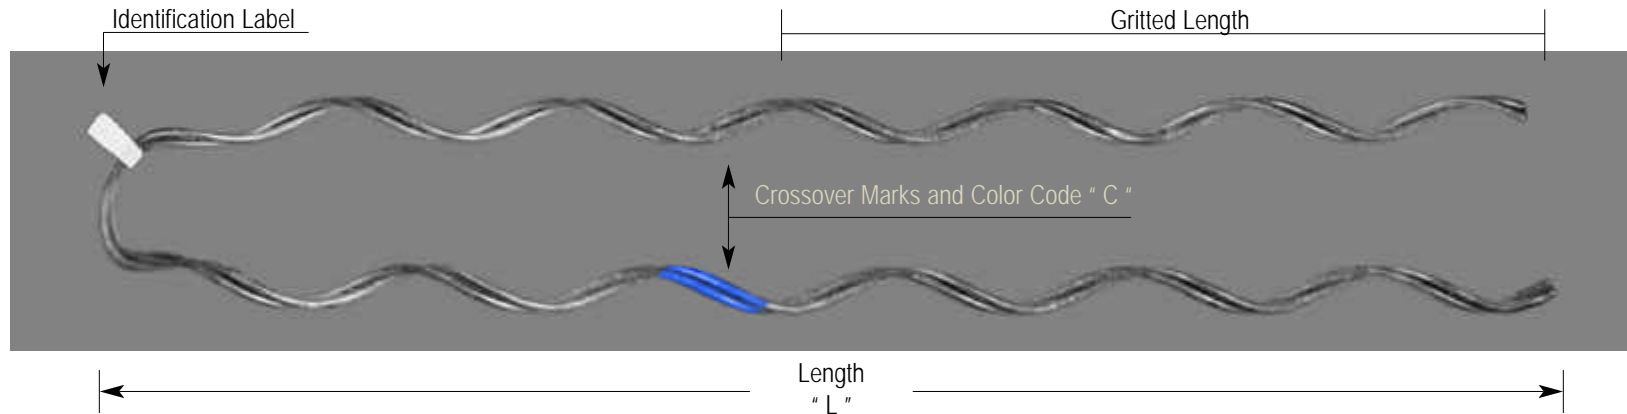

GALVANIZED STEEL DROP WIRE SERVICE ENDS

Designed for use on : ACSR, All-Aluminum. Alluminum Alloy, Compacted ACSR, Compacted All-Aluminum.

		Diameter Range		Holding Strength (Lbs) Per Conductor Construction										Packaging per box		Properties	
Catalog Number	Conductor Size AWG	Min	Max	ACSR		All Aluminum		Aluminum Alloy		Compacted ACSR		Compacted All-Aluminum		Units	Weight (Lbs)	Color	Length (inches)
				Type	MBS (Lbs)	Type	MBS (Lbs)	Type	MBS (Lbs)	Type	MBS (Lbs)	Type	MBS (Lbs)				
60100	#6	0.169	0.198	6/1	585	7W	488	7W	840	6/1	585	7W	500	100	8	BLUE	11
60200	#5	0.199	0.224	6/1	730	Solid	772	7W	1080			7W	788	100	9	WHITE	12
60300	#4	0.225	0.257	6/1	915	7W	770	7W	1336	6/1	915			100	10	ORANGE	13
60400	#3	0.258	0.289	6/1	1125	7W	900	7W	1720	6/1	1125	7W	1202	100	15	BLACK	14
60500	#2	0.29	0.325	6/1	1395	7W	1175	7W	2124	6/1	1395	7W	1383	100	16	RED	15
60600	#1	0.326	0.36	6/1	1740	7W	1430	7W	2736	6/1	1740	7W	1773	50	17	GREEN	17
60700	1/0	0.361	0.4	6/1	2140	7W	1734	7W	3384	6/1	2140	7W	2232	50	20	YELLOW	19
60800	2/0	0.401	0.45	6/1	2673	7W	2182	7W	4044	6/1	2673	7W	2705	50	23	BLUE	21
60900	3/0	0.451	0.51	6/1	3338	7W	2644	7W	5092	6/1	3338	7W	3411	50	25	ORANGE	23
60910	4/0	0.511	0.58	6/1	4210	7W	3335	7W	6420	6/1	4210	7W	3501	50	27	RED	26