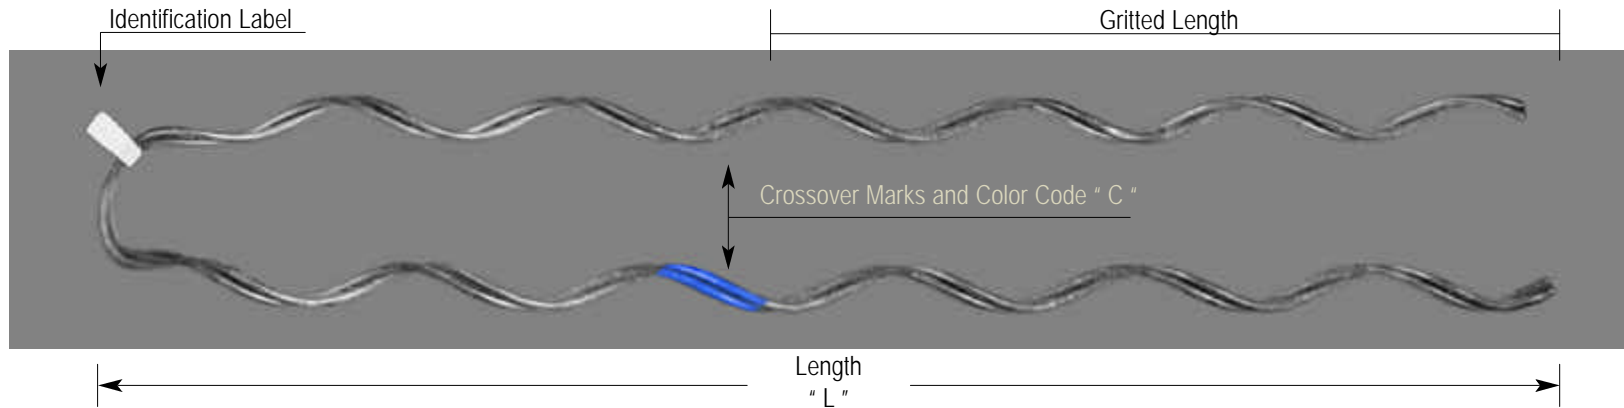

ALUMINUM CLAD STEEL DROP WIRE SERVICE ENDS

Designed for use on : ACSR, All-Aluminum. Alluminum Alloy, Compacted ACSR, Compacted All-Aluminum.

		Diameter Range		Holding Strength (Lbs) Per Conductor Construction										Packaging per box		Properties	
Catalog Number	Conductor Size AWG	Min	Max	ACSR		All Aluminum		Aluminum Alloy		Compacted ACSR		Compacted All-Aluminum		Units	Weight (Lbs)	Color	Length (inches)
				Type	MBS (Lbs)	Type	MBS (Lbs)	Type	MBS (Lbs)	Type	MBS (Lbs)	Type	MBS (Lbs)				
62100	#6	0.169	0.198	6/1	585	7W	488	7W	840	6/1	585	7W	500	100	8	BLUE	11
62200	#5	0.199	0.224	6/1	730	Solid	772	7W	1080			7W	788	100	9	WHITE	12
62300	#4	0.225	0.257	6/1	915	7W	770	7W	1336	6/1	915			100	10	ORANGE	13
62400	#3	0.258	0.289	6/1	1125	7W	900	7W	1720	6/1	1125	7W	1202	100	15	BLACK	14
62500	#2	0.29	0.325	6/1	1395	7W	1175	7W	2124	6/1	1395	7W	1383	100	16	RED	15
62600	#1	0.326	0.36	6/1	1740	7W	1430	7W	2736	6/1	1740	7W	1773	50	17	GREEN	17
62700	1/0	0.361	0.4	6/1	2140	7W	1734	7W	3384	6/1	2140	7W	2232	50	20	YELLOW	19
62800	2/0	0.401	0.45	6/1	2673	7W	2182	7W	4044	6/1	2673	7W	2705	50	23	BLUE	21
62900	3/0	0.451	0.51	6/1	3338	7W	2644	7W	5092	6/1	3338	7W	3411	50	25	ORANGE	23
62910	4/0	0.511	0.58	6/1	4210	7W	3335	7W	6420	6/1	4210	7W	3501	50	27	RED	26