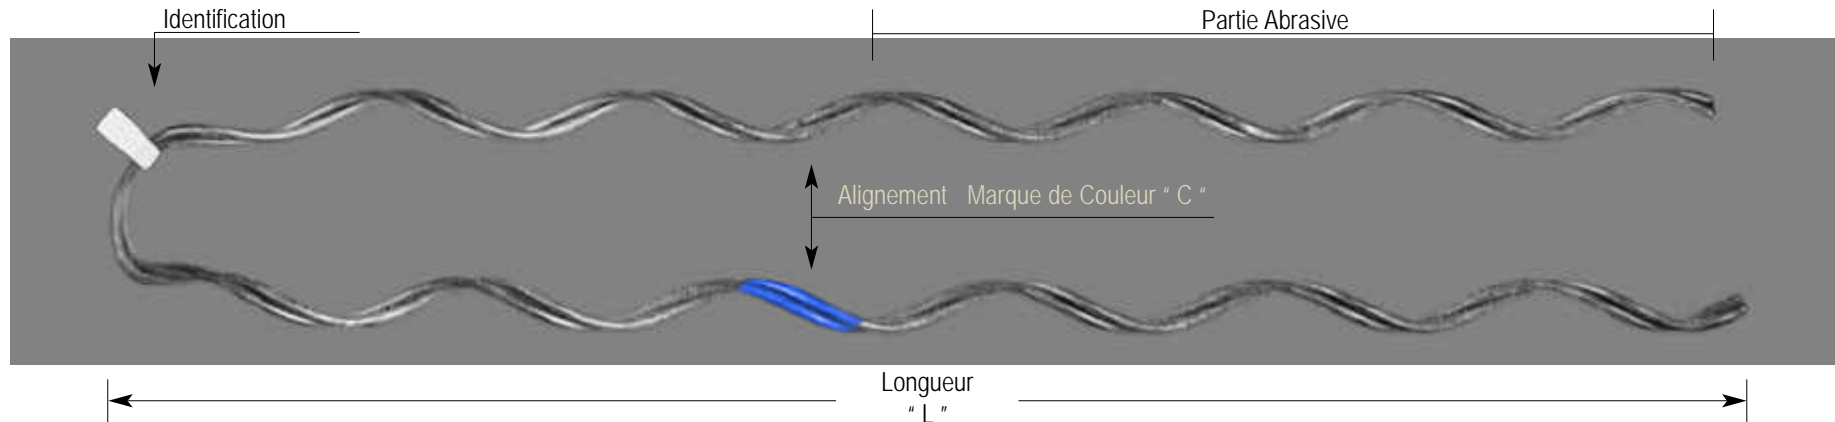

ATTACHES DE SERVICE EN ALUMOWELD POUR FIL DE BRANCHEMENT

Utilisées avec câbles ACSR, tout-aluminium, alliage d'aluminium
ACSR compacts, tout- aluminium compacts

		Gamme de Diamètres		Résistance en traction (Lbs) Par Catégorie de Conducteur										Emballage par boîte		Propriétés	
No de Catalogue	Désignation du Conducteur	Min	Max	ACSR		Tout Aluminium		Alliage d'aluminium		ACSR Compact		Tout-Alu. Compact		Unités	Poids (Lbs)	Couleur	Longueur (pouces)
				Type	CR (Lbs)	Type	CR (Lbs)	Type	CR (Lbs)	Type	CR (Lbs)	Type	CR (Lbs)				
62100	#6	0.169	0.198	6/1	585	7W	488	7W	840	6/1	585	7W	500	100	8	BLEU	11
62200	#5	0.199	0.224	6/1	730	Solid	772	7W	1080			7W	788	100	9	BLANC	12
62300	#4	0.225	0.257	6/1	915	7W	770	7W	1336	6/1	915			100	10	ORANGE	13
62400	#3	0.258	0.289	6/1	1125	7W	900	7W	1720	6/1	1125	7W	1202	100	15	NOIR	14
62500	#2	0.29	0.325	6/1	1395	7W	1175	7W	2124	6/1	1395	7W	1383	100	16	ROUGE	15
62600	#1	0.326	0.36	6/1	1740	7W	1430	7W	2736	6/1	1740	7W	1773	50	17	VERT	17
62700	1/0	0.361	0.4	6/1	2140	7W	1734	7W	3384	6/1	2140	7W	2232	50	20	JAUNE	19
62800	2/0	0.401	0.45	6/1	2673	7W	2182	7W	4044	6/1	2673	7W	2705	50	23	BLEU	21
62900	3/0	0.451	0.51	6/1	3338	7W	2644	7W	5092	6/1	3338	7W	3411	50	25	ORANGE	23
62910	4/0	0.511	0.58	6/1	4210	7W	3335	7W	6420	6/1	4210	7W	3501	50	27	ROUGE	26