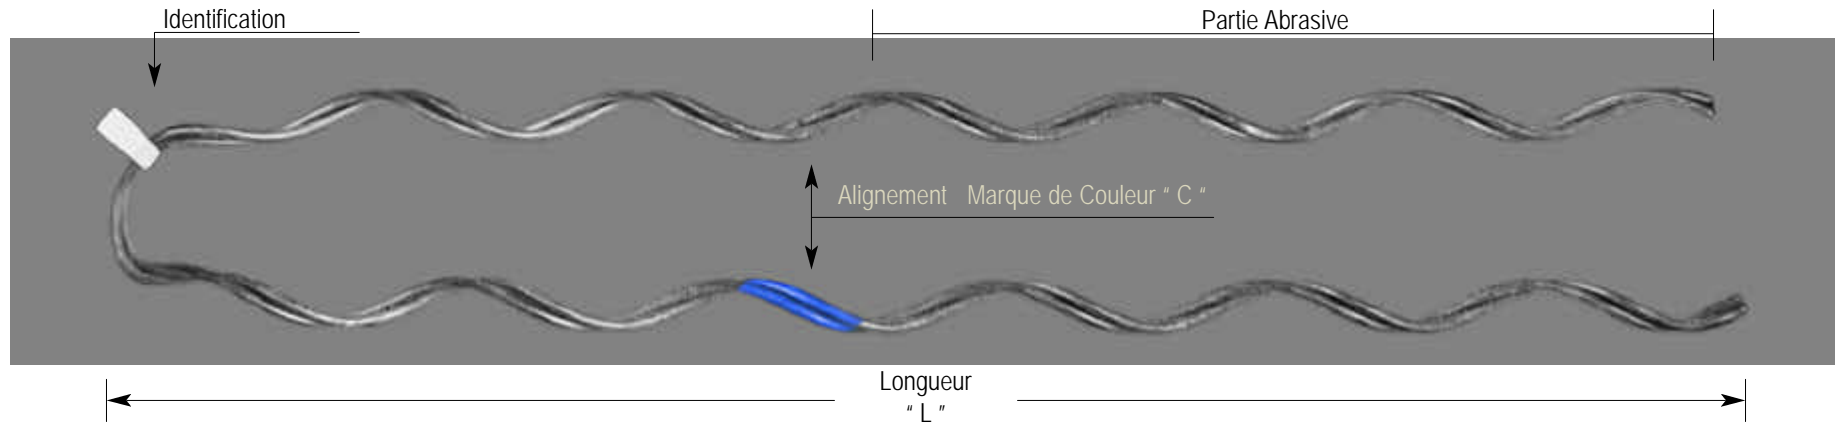

ATTACHES DE SERVICE EN ACIER GALVANISÉ POUR FIL DE BRANCHEMENT

Utilisées avec câbles ACSR, tout-aluminium, alliage d'aluminium
ACSR compacts, tout- aluminium compacts

		Gamme de Diamètres		Résistance en traction (Lbs) Par Catégorie de Conducteur										Emballage par boîte		Propriétés	
No de Catalogue	Désignation du Conducteur	Min	Max	ACSR		Tout Aluminium		Alliage d'aluminium		ACSR Compact		Tout-Alu. Compact		Unités	Poids (Lbs)	Couleur	Longueur (pouces)
				Type	CR (Lbs)	Type	CR (Lbs)	Type	CR (Lbs)	Type	CR (Lbs)	Type	CR (Lbs)				
60100	#6	0.169	0.198	6/1	585	7W	488	7W	840	6/1	585	7W	500	100	8	BLEU	11
60200	#5	0.199	0.224	6/1	730	Solid	772	7W	1080			7W	788	100	9	BLANC	12
60300	#4	0.225	0.257	6/1	915	7W	770	7W	1336	6/1	915			100	10	ORANGE	13
60400	#3	0.258	0.289	6/1	1125	7W	900	7W	1720	6/1	1125	7W	1202	100	15	NOIR	14
60500	#2	0.29	0.325	6/1	1395	7W	1175	7W	2124	6/1	1395	7W	1383	100	16	RED	15
60600	#1	0.326	0.36	6/1	1740	7W	1430	7W	2736	6/1	1740	7W	1773	50	17	VERT	17
60700	1/0	0.361	0.4	6/1	2140	7W	1734	7W	3384	6/1	2140	7W	2232	50	20	JAUNE	19
60800	2/0	0.401	0.45	6/1	2673	7W	2182	7W	4044	6/1	2673	7W	2705	50	23	BLEU	21
60900	3/0	0.451	0.51	6/1	3338	7W	2644	7W	5092	6/1	3338	7W	3411	50	25	ORANGE	23
60910	4/0	0.511	0.58	6/1	4210	7W	3335	7W	6420	6/1	4210	7W	3501	50	27	RED	26